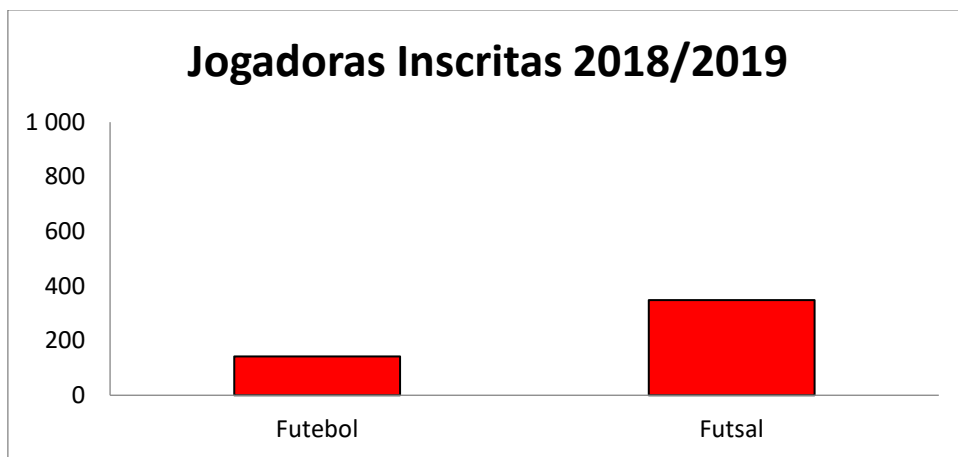

JOGADORES INSCRITOS - 2018/2019

MASCULINOS

VARIANTE	TOTAL
Futebol	8.053
Futebol Praia	84
Futsal	2.552
TOTAL	10.689

FEMININOS

VARIANTE	TOTAL
Futebol	142
Futsal	348
TOTAL	490

JOGADORES INSCRITOS POR CLUBE

FUTEBOL - MASCULINO